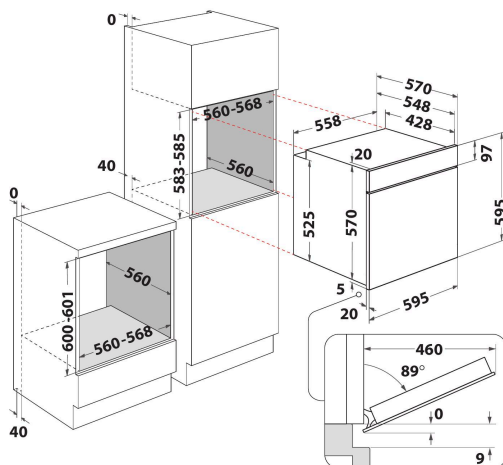

OAS KC8V1SW BLG

12NC: 859991639210

Штрих-код (EAN) код: 8003437939129

Whirlpool

SENSING THE DIFFERENCE

- Каталітична система очищення
- Клас енергоефективності A+
- Об'єм камери 71 л
- Cook3
- Програма приготування: Примусова вентиляція+вентилятор
- Гриль
- Емаль простого очищення
- Функція Турбо-гриль
- Великі порції
- Функція Хліб/Піца
- Примусова вентиляція ЕКО
- Дотягувач Soft Closing
- Підйом тіста
- Спеціальні функції
- Програма приготування: Конвекція
- Утоплювані ручки

Вбудована електрична духовка шафа Whirlpool: чорний колір - OAS KC8V1SW BLG

Характеристики вбудованої духої шафи Whirlpool: технології, які дозволяють заощаджувати електроенергію. Інноваційна функція Cook3 дозволить Вам одночасно готувати до трьох різних страв. Ви можете бути певними, що запахи не змішаються. Дизайн дверцят з дотягувачем Soft-Close зробить використання ще приємнішим.

Multifunction 8

Численні методи приготування їжі. Функція Multifunction 8 пропонує гнучкі можливі варіанти приготування для забезпечення ідеальних результатів, за будь-яким рецептом.

Cook3

Без змішування запахів. З інноваційною функцією Cook3 можна приготувати до трьох страв одночасно без змішування ароматів.

Примусова вентиляція

Збережіть смак. Завдяки технології примусової вентиляції та новій системі конвекції розігріте повітря рівномірно циркулює у духовій шафі, забезпечує соковиті та смачні страви.

Дотягувач SoftClosing

Плавне закриття. Ваша духовка шафа закриватиметься легко та тихо завдяки новому дотягувачу SoftClosing.

Естетика Absolute

Колекція Absolute. Оцініть красу виконання. Колекція Absolute розроблена для сучасних високотехнологічних кухонь, її вирізняє футуристичний дизайн та неперевершена продуктивність. Печі Absolute оснащено інноваційною технологією 6TH SENSE, їх можна встановити всього в три кроки. Максимальна гнучкість та легкість у користуванні, самобутній вигляд та оригінальне оздоблення.

Каталітичне очищення

Спеціальні самоочисні панелі. Каталітичні панелі в духовій шафі вбирають в себе залишки жиру та забруднення, після чого видаляючи їх під час приготування.

Стандартний об'єм

Ця духовка Whirlpool має стандартним об'єм.

Клас енергоефективності

Надзвичайна економія ресурсів. Духові шафи з класом енергоефективності A/A+ пропонують високий рівень заощадження, гарантуючи низьке електроспоживання та економію Ваших коштів.

Електронний контроль

Електронний контроль температури.