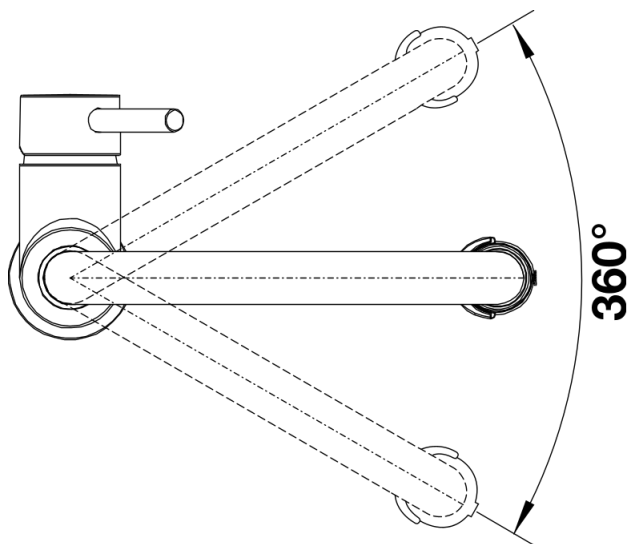

## Комплектация

---

- Вращающийся излив
- Требуется отверстие под смеситель  $\varnothing$  35 мм
- Керамический дисковый картридж
- Пластиковый шланг съемного излива
- Легкое подключение гибкими шлангами длиной 450 мм с гайкой  $\frac{3}{8}$ "
- Запатентованный рассекатель уменьшает отложения от налета воды
- Стабилизирующая пластина для увеличения устойчивости смесителя
- Возвратные клапаны предотвращают возврат воды в соответствии с EN 1717

## Детали

---

Угол поворота

Вид сбоку