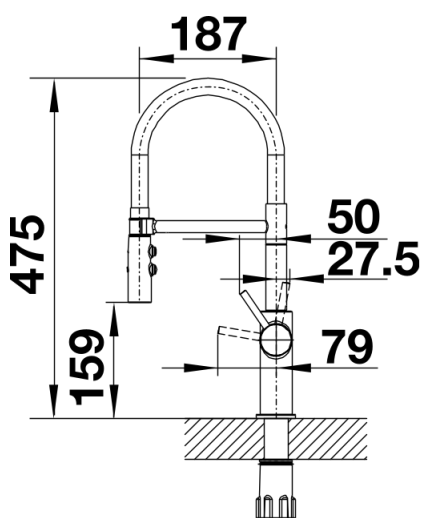

## Комплектация

---

- Вращающийся излив
- Требуется отверстие под смеситель  $\varnothing$  35 мм
- Керамический дисковый картридж
- Пластиковый шланг съемного излива
- Легкое подключение гибкими шлангами длиной 450 мм с гайкой  $\frac{3}{8}$ "
- Запатентованный рассекатель уменьшает отложения от налета воды
- Стабилизирующая пластина для увеличения устойчивости смесителя
- Возвратные клапаны предотвращают возврат воды в соответствии с EN 1717

## Детали

---

Угол поворота

Вид сбоку