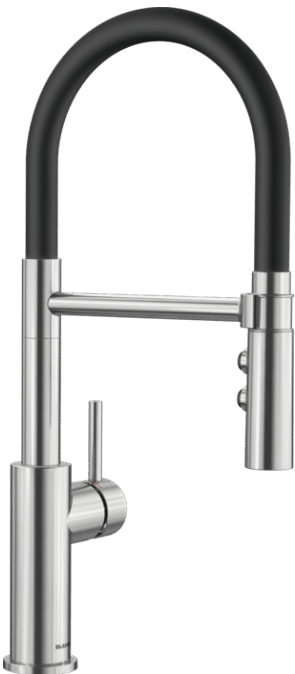

## Информация о товаре CATRIS-S Flexo

Артикул 525792

### Преимущество

---

- Классические линии в сочетании с полупрофессиональным дизайном и продвинутыми функциями
- Гибкий черный резиновый шланг обеспечивает оптимальный диапазон движения
- Излив с двумя режимами подачи воды: легкое переключение между мощной струей и деликатным душем
- Удобное крепление излива точным магнитным держателем
- Благодаря небольшой высоте смеситель можно разместить под навесными шкафами
- Также доступен в версии черный матовый

### Цвета

---

Доступные цвета

PVD steel

PVD PVD steel

## Комплектация

---

- Вращающийся излив
- Требуется отверстие под смеситель  $\varnothing$  35 мм
- Керамический дисковый картридж
- Пластиковый шланг съемного излива
- Легкое подключение гибкими шлангами длиной 450 мм с гайкой  $\frac{3}{8}$ "
- Запатентованный рассекатель уменьшает отложения от налета воды
- Стабилизирующая пластина для увеличения устойчивости смесителя
- Возвратные клапаны предотвращают возврат воды в соответствии с EN 1717