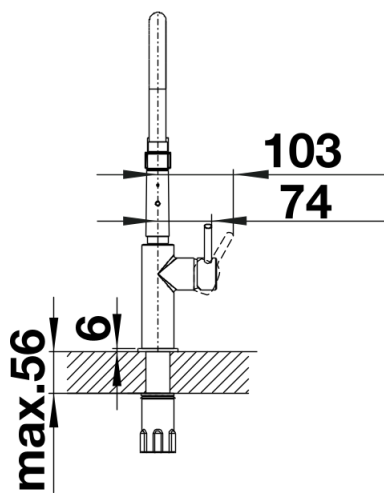

## Комплектация

---

- Вращающийся излив
- Требуется отверстие под смеситель  $\varnothing$  35 мм
- Керамический дисковый картридж
- Пластиковый шланг съемного излива
- Легкое подключение гибкими шлангами длиной 450 мм с гайкой  $\frac{3}{8}$ "
- Запатентованный рассекатель уменьшает отложения от налета воды
- Стабилизирующая пластина для увеличения устойчивости смесителя
- Возвратные клапаны предотвращают возврат воды в соответствии с EN 1717

## Детали

---

Угол поворота

Вид сбоку